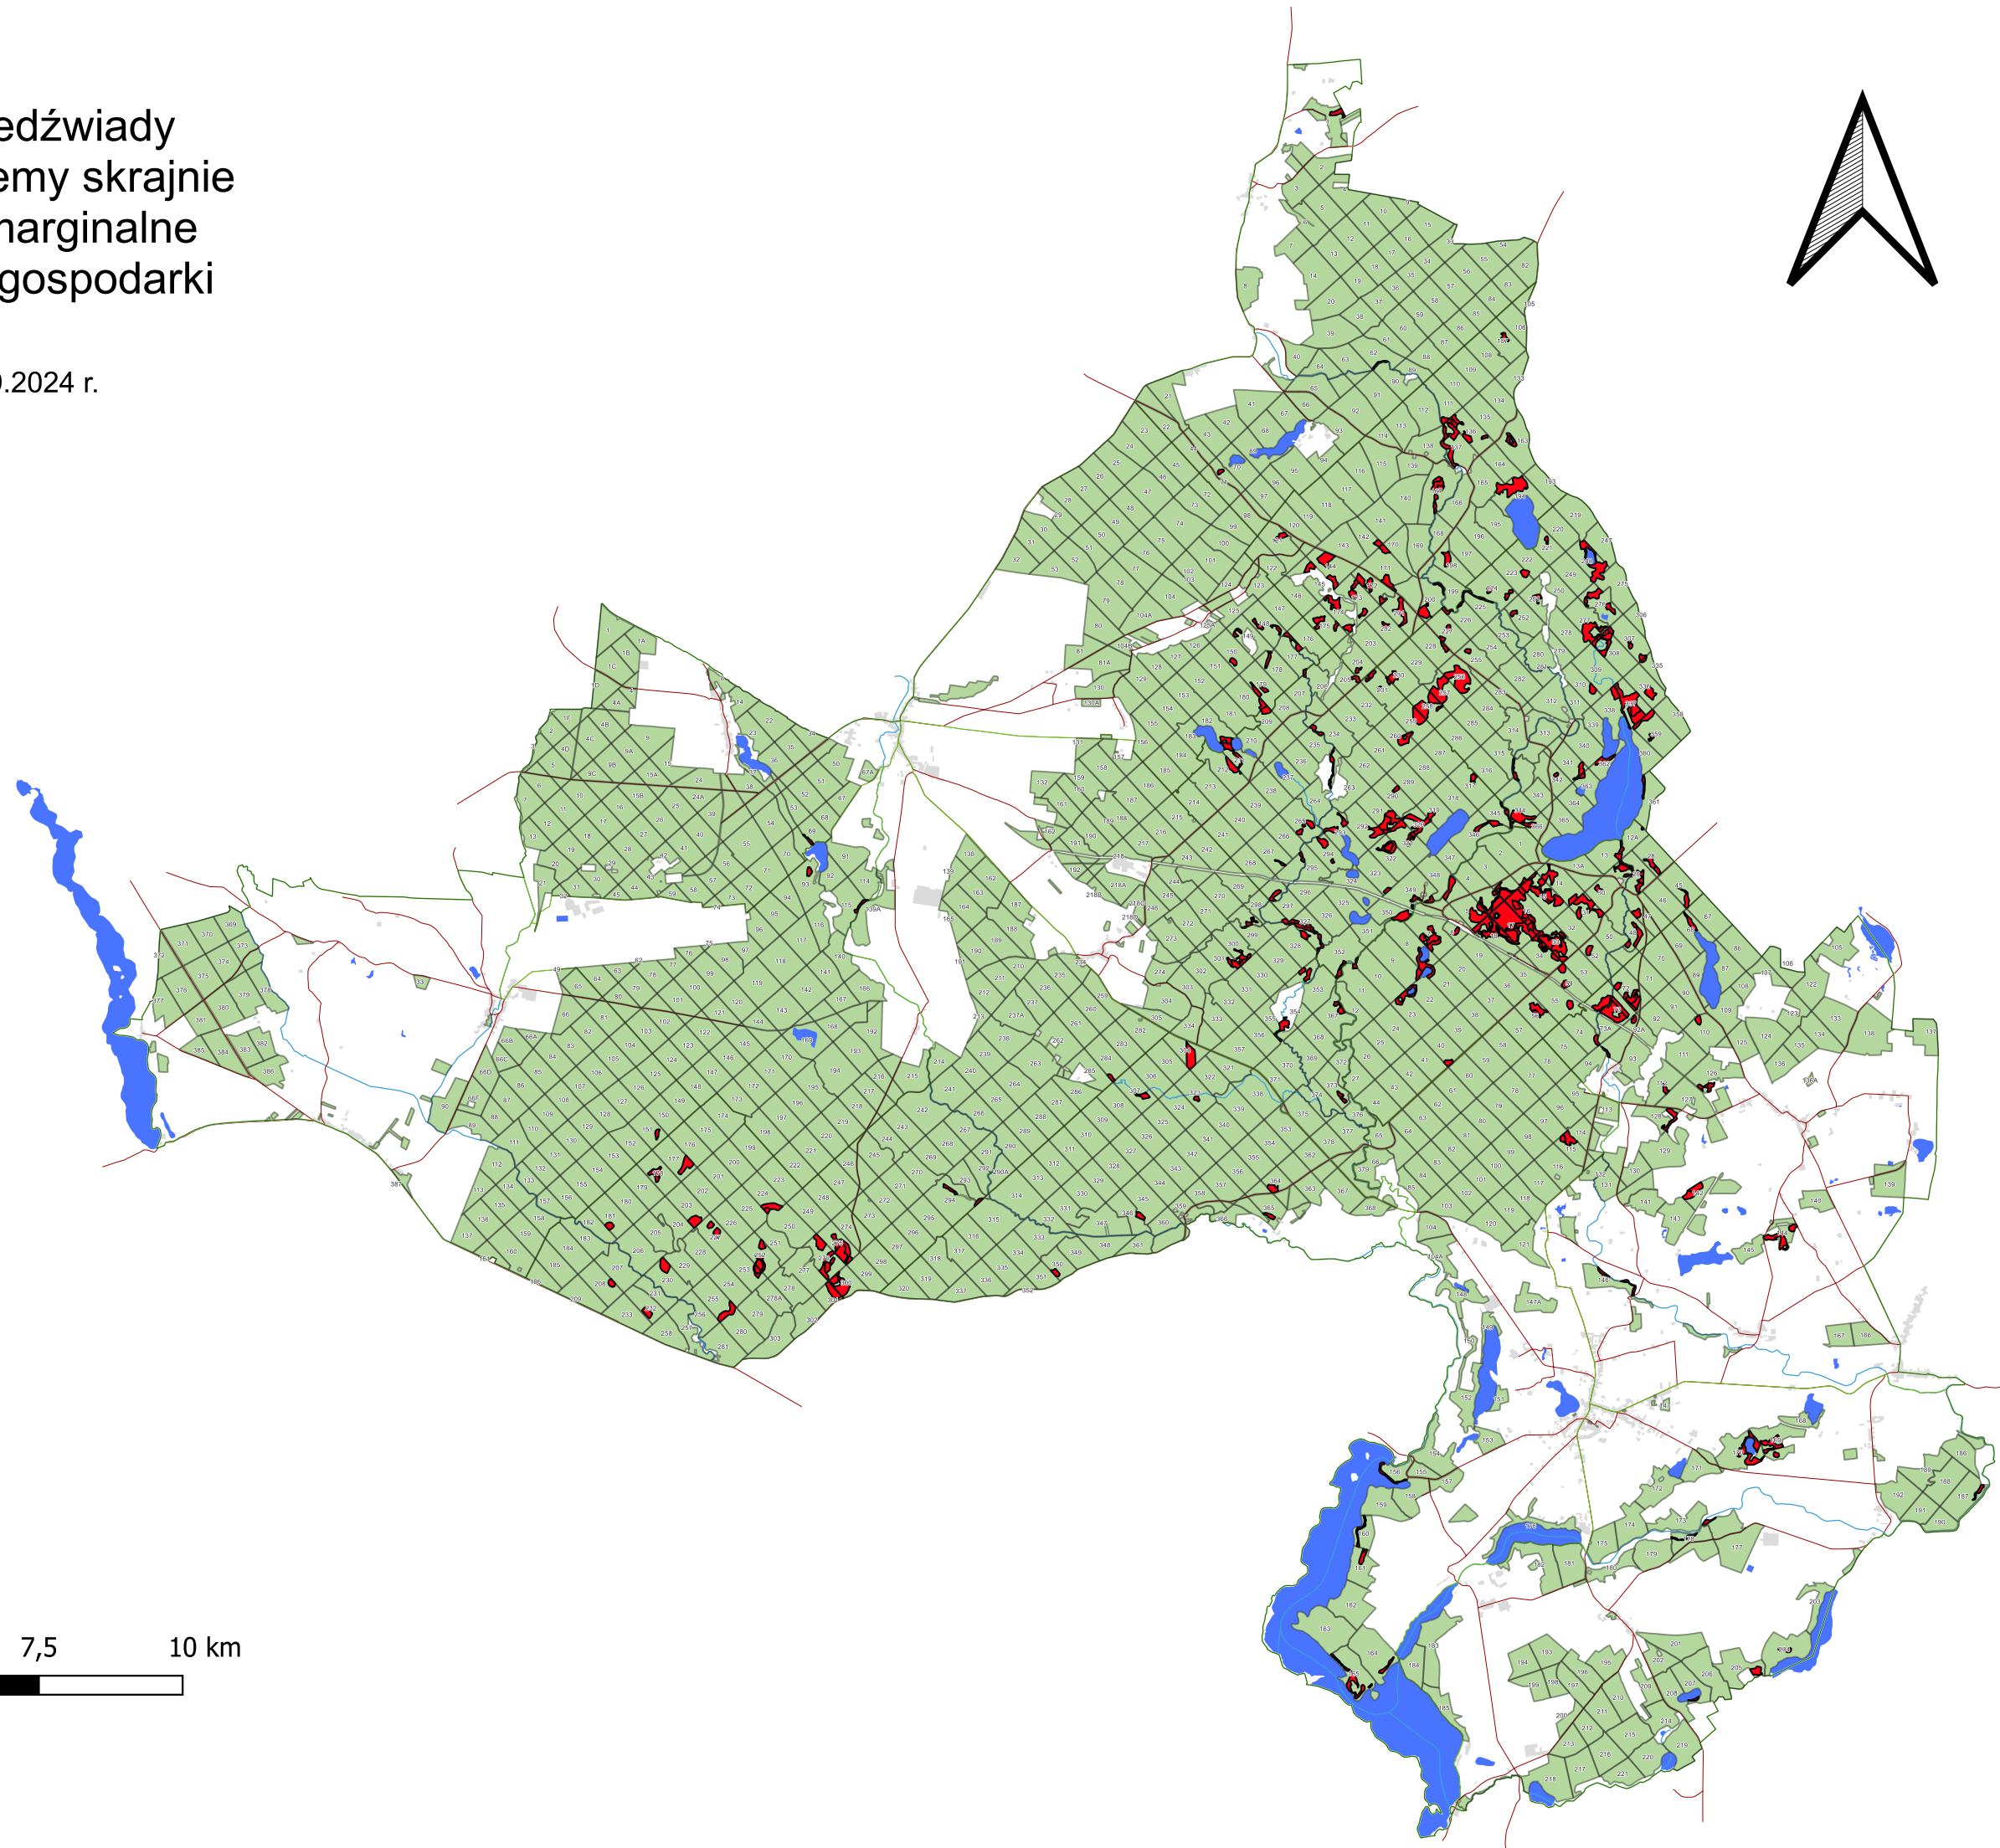

Nadleśnictwo Niedźwiady HCVF 3.1. Ekosystemy skrajnie rzadkie i ginące, marginalne z punktu widzenia gospodarki leśnej

Stan na dzień 01.09.2024 r.

LEGENDA

- 11_14_hcvf_3.1
- Nadleśnictwa
- Leśnictwa
- Droga publiczna
- Rzeki
- Miejscowość
- Zbiornik wodny
- Oddziały

0 2,5 5 7,5 10 km