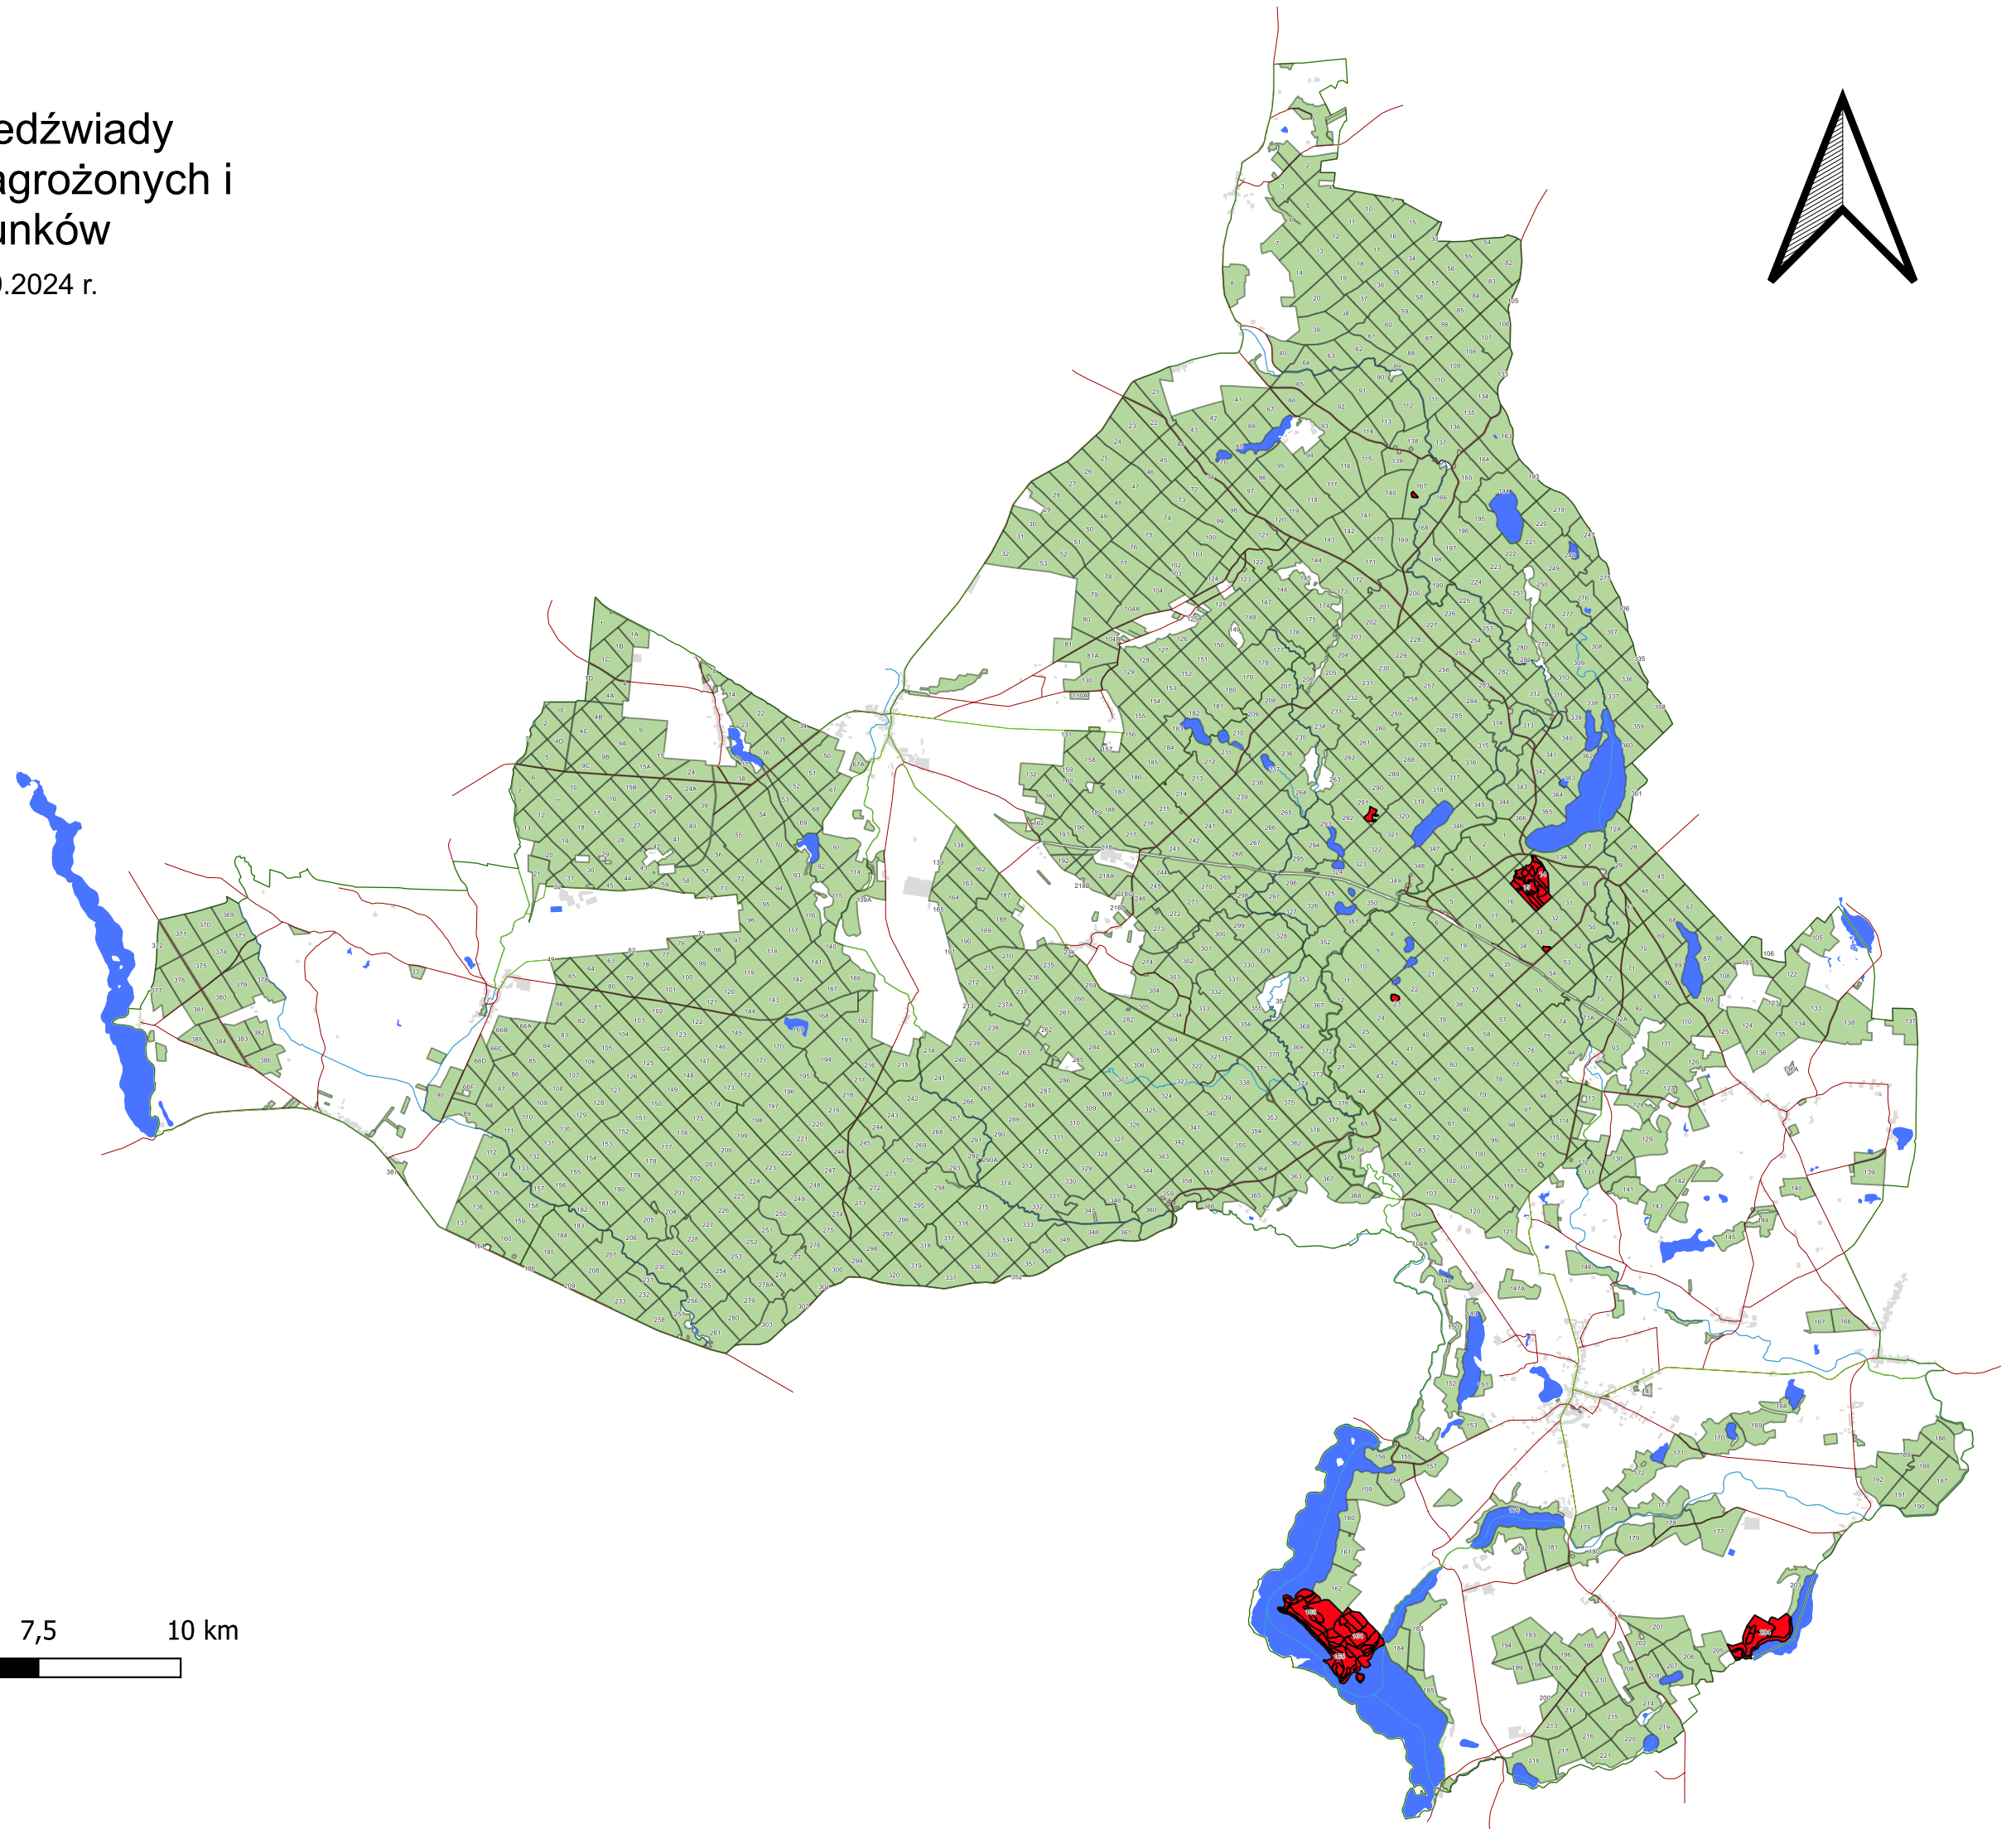

Nadleśnictwo Niedźwiady HCVF 1.2 Ostoje zagrożonych i ginących gatunków

Stan na dzień 01.09.2024 r.

LEGENDA

-  11_14_hcvf_1.2
-  Nadleśnictwa
-  Leśnictwa
-  Droga publiczna
-  Rzeki
-  Miejscowość
-  Zbiornik wodny
-  Oddziały